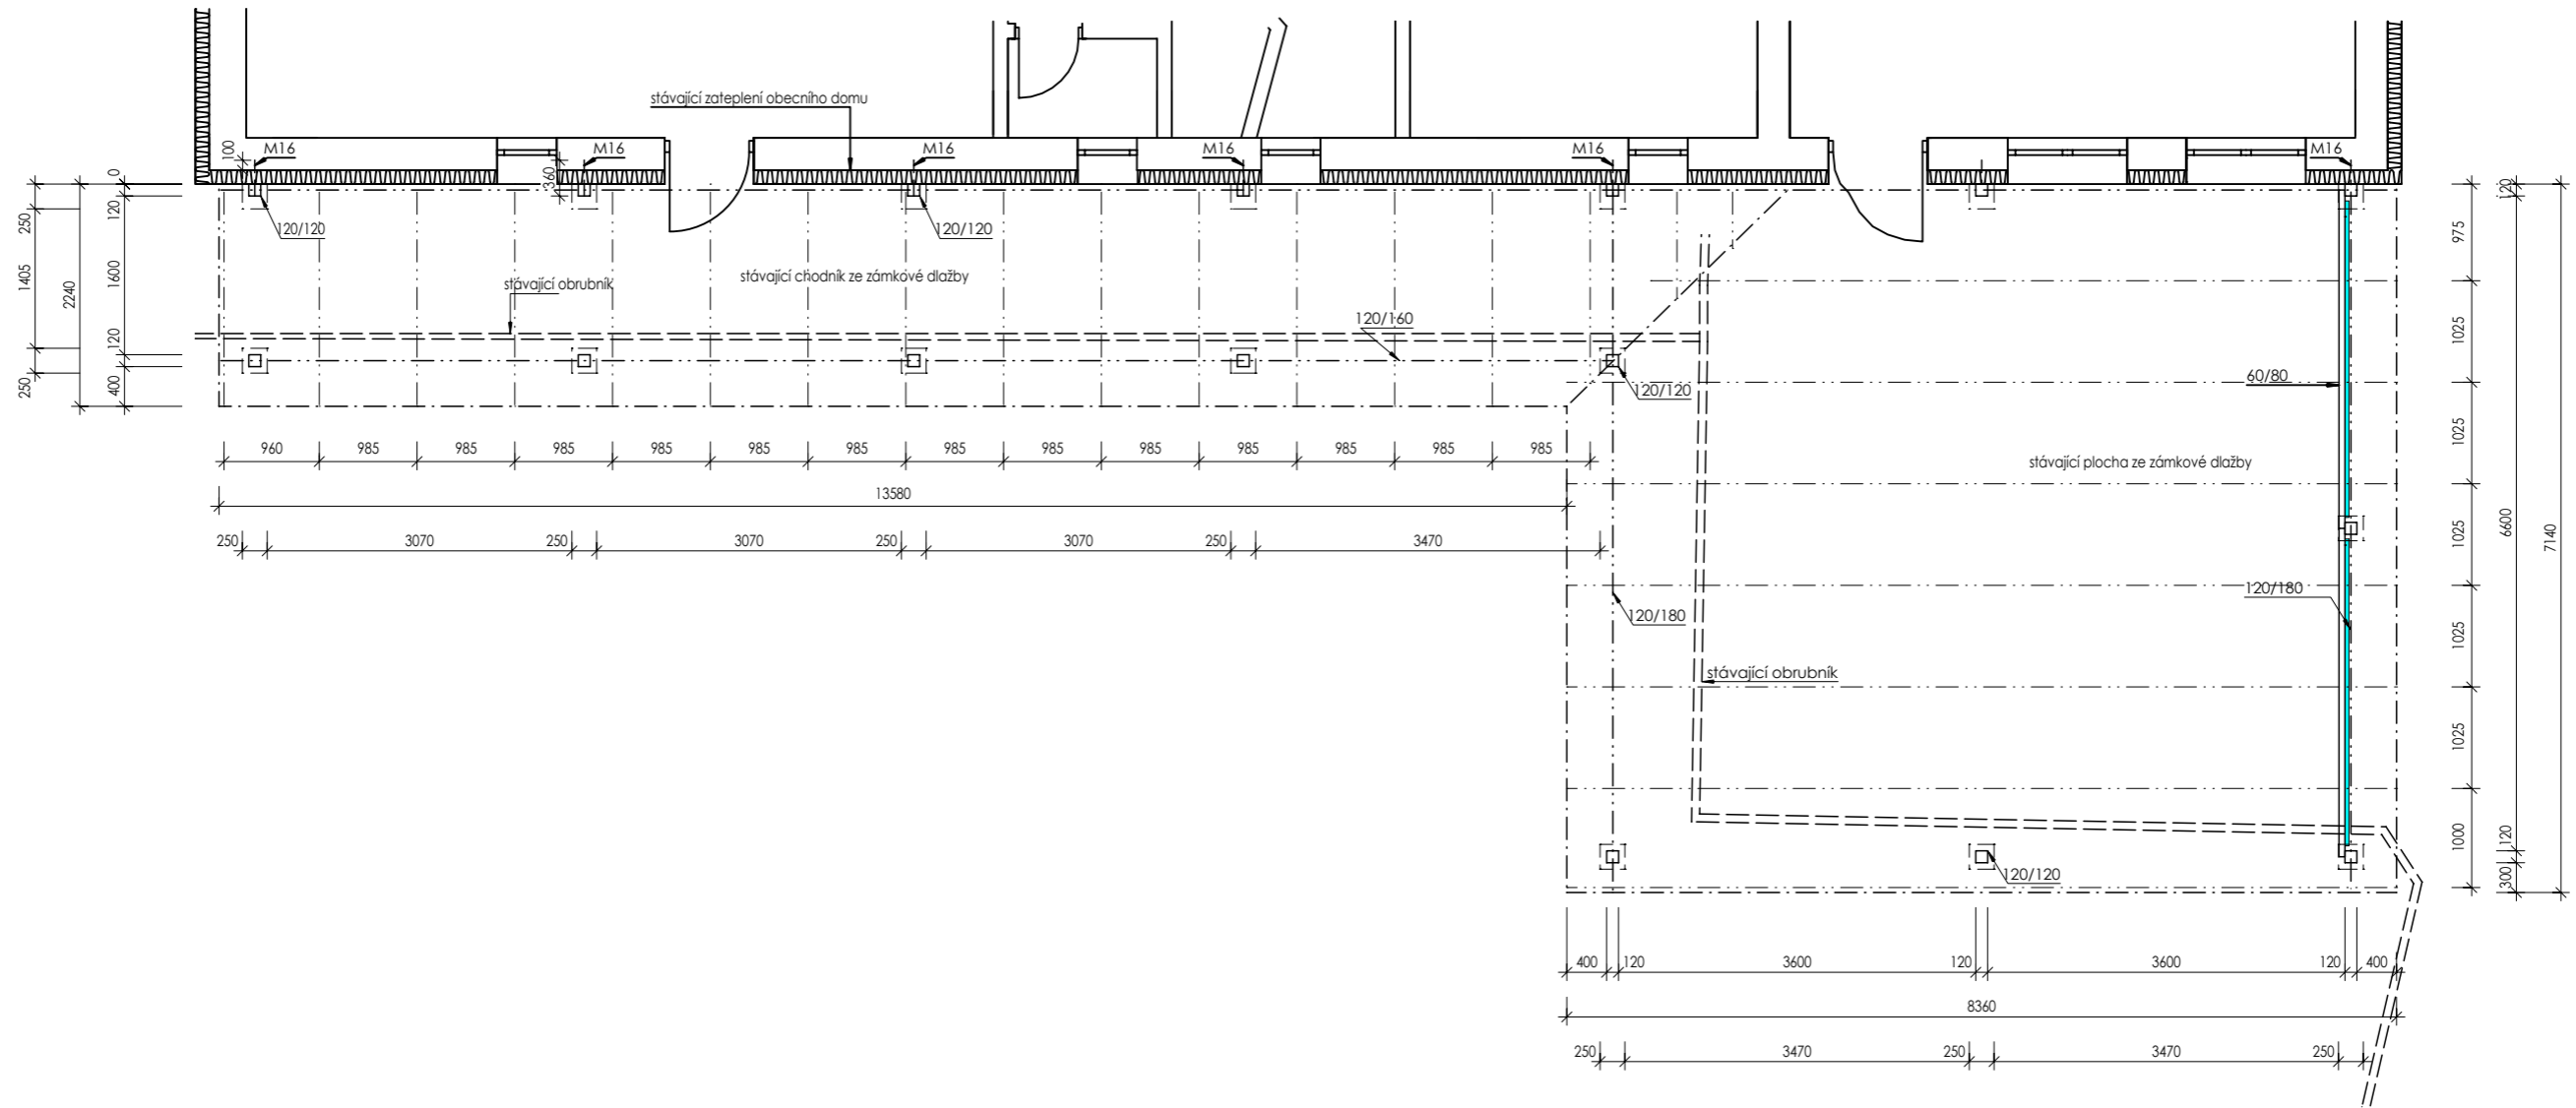

obecní dům

 REAL-INVESTA spol. s r. o. M. ALŠE 2101/7 43401 MOST tel. : 777 292 268 e-mail: j.svitavsky@real-investa.cz IČO: 48288802	ZKRESLIL : Jaroslava Holečková Ing. Jan Svitavský	
	ZODPOVĚDNÝ PROJEKTANT: Ing. Jan Svitavský	
NÁZEV ZAKÁZKY : PERGOLA NA ST.P.Č. 4 - PATOKRYJE	STUPEŇ : DSP	PARÉ :
STAVEBNÍK : Obec Patokryje, Patokryje č.p. 35, 434 01 Most	Č. ZAKÁZKY : 11.2018	
PŮDORYS	DATUM 1. VYDÁNÍ 06.2018	MĚŘÍTKO : 1:75
	Č. VÝKRESU : D1.1.1	ZMĚNA :